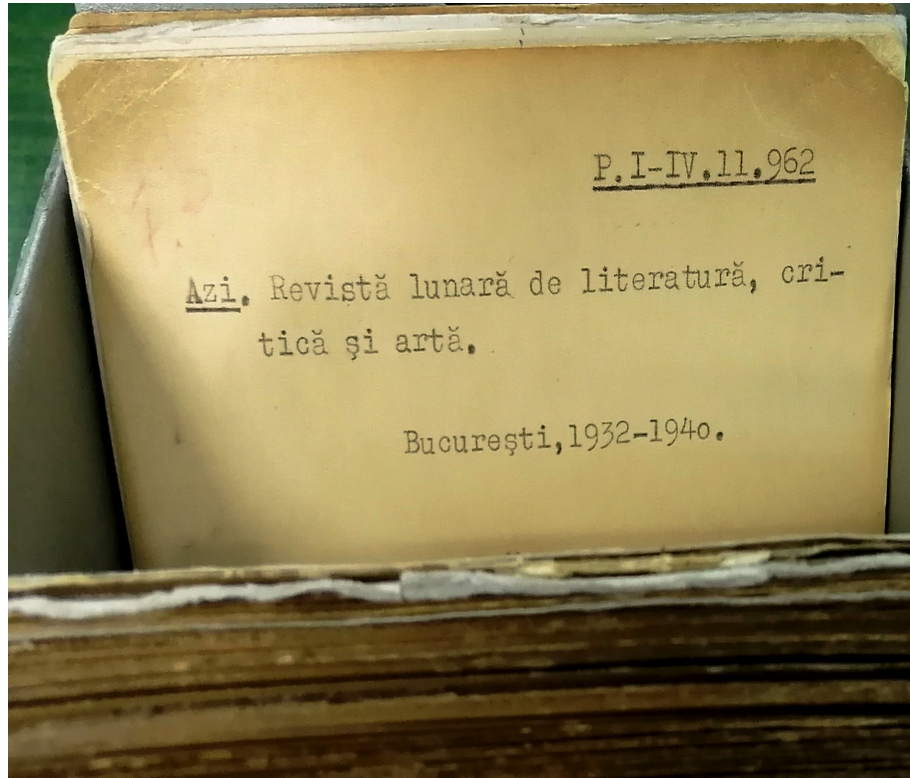

*Azi. Revistă lunară de literatură, critică și artă (1932-1935) – București*

Fișa din catalogul tradițional

Fișa din catalogul de serviciu