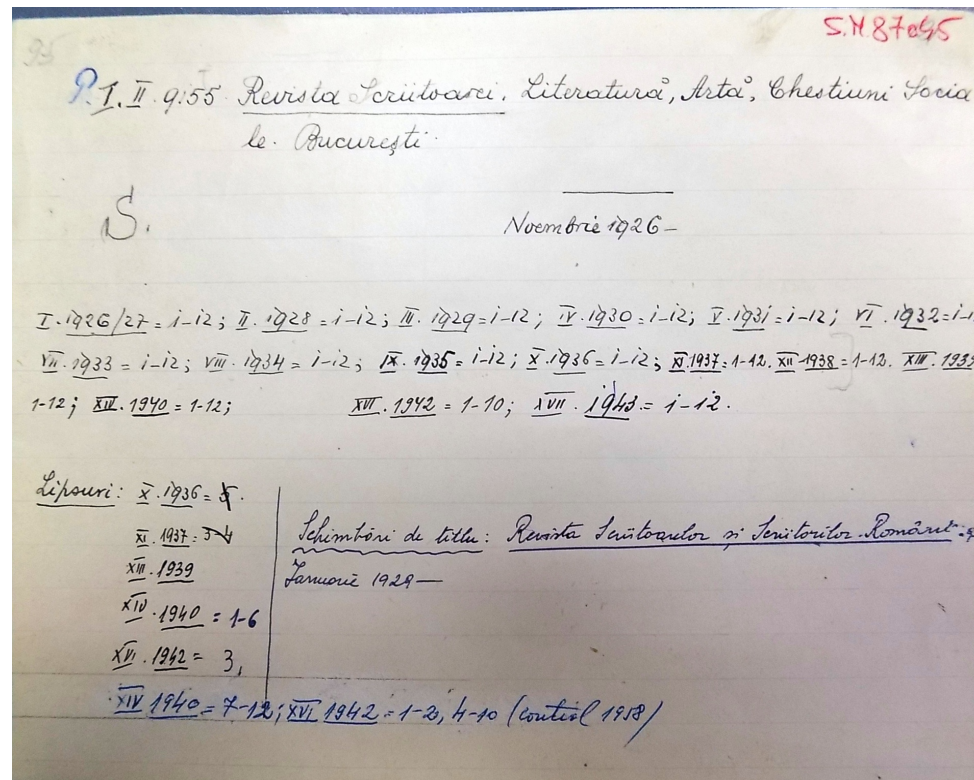

Revista scriitoarelor și scriitorilor români (1931-1935) – București

Fișa din catalogul tradițional

Fișa din catalogul de serviciu

Fișa din catalogul tradițional

Fișa din catalogul de serviciu